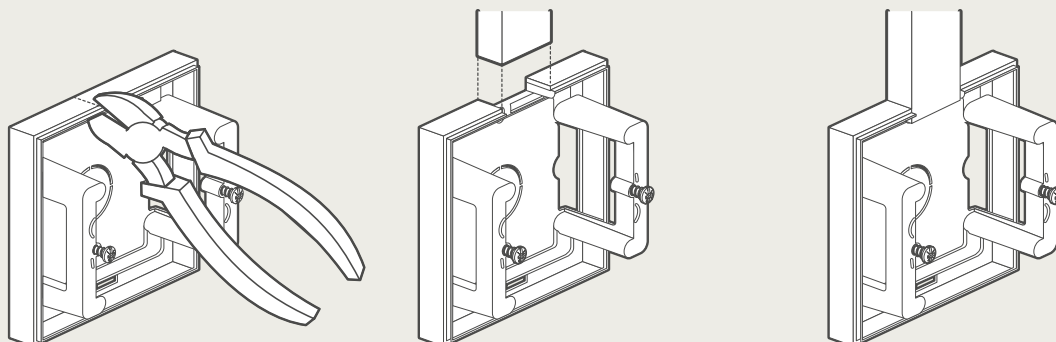

Demontage

Connector RJ45 STP 650-45055 / 650-45066

Montage

Demontage

DIN-rail connectoren 650-145XX / 650-111XX / 650-169XX

Demontage

D.3 Niko opbouwkit

100-80100 / 101-80100 / 100-80200 / 101-80200