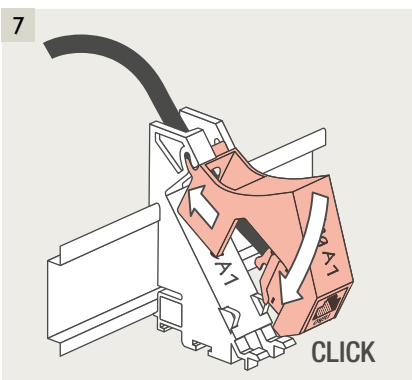

Demontage

Connector RJ45 STP 650-45055 / 650-45066

Montage

Demontage

DIN-rail connectoren 650-145XX / 650-111XX / 650-169XX

Demontage

D.3 Niko opbouwkit

100-80100 / 101-80100 / 100-80200 / 101-80200