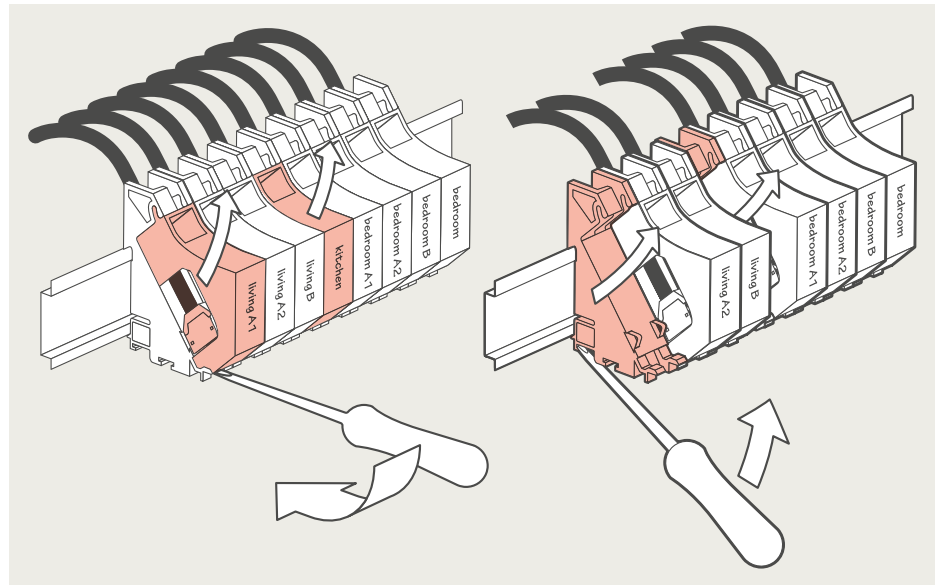

Demontage

Connector RJ45 STP 650-45055 / 650-45066

Montage

Demontage

DIN-rail connectoren 650-145XX / 650-111XX / 650-169XX

Demontage

D.3 Niko opbouwkit

100-80100 / 101-80100 / 100-80200 / 101-80200