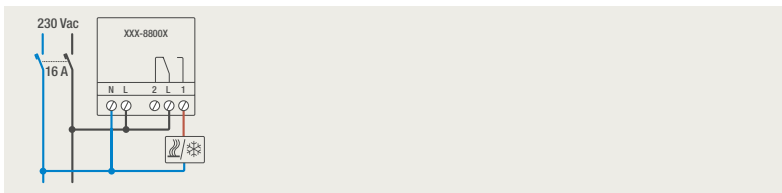

Elektronische analoge thermostaat XXX-8800X

Blinde afsluitplaat met trekontlasting 170-00900

De trekontlasting voldoet aan de EN60669-1 annex B-norm voor volgende kabels (deze lijst is niet limitatief):

H03VVH2-F	2 x 0,75 mm²
H05VV-F	3 x 0,75 mm²
H03VV-F	2 x 0,75 mm²
Telefoonkabel