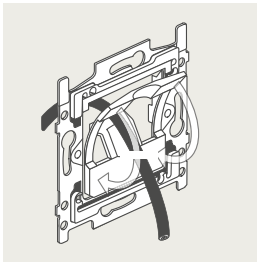

D.1

D.2

D.3

D.4

D.5

D.6

De meest recente informatie vind je op www.niko.eu