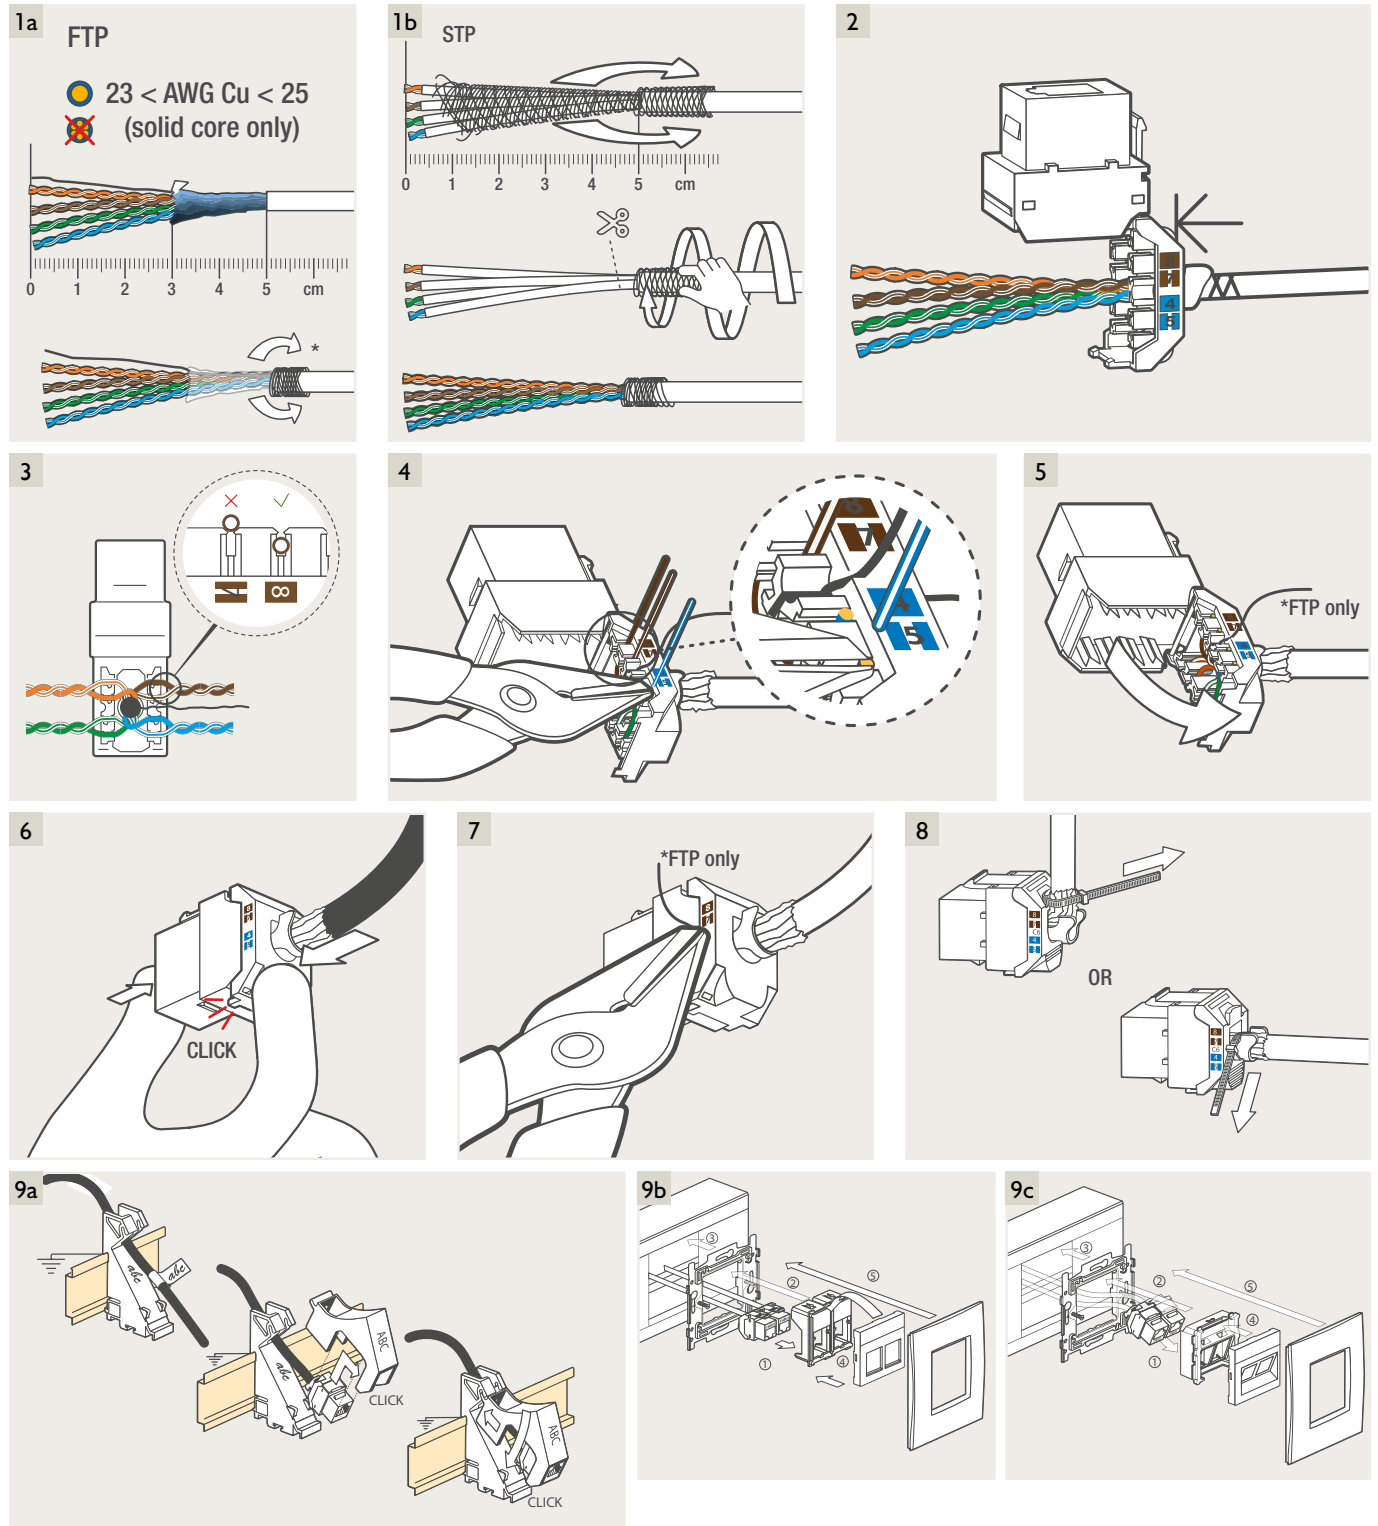

Demontage

Connector RJ45 STP 650-45055 / 650-45066

Montage

Demontage

DIN-rail connectoren 650-145XX / 650-111XX / 650-169XX

Demontage

D.3 Niko opbouwkit

100-80100 / 101-80100 / 100-80200 / 101-80200