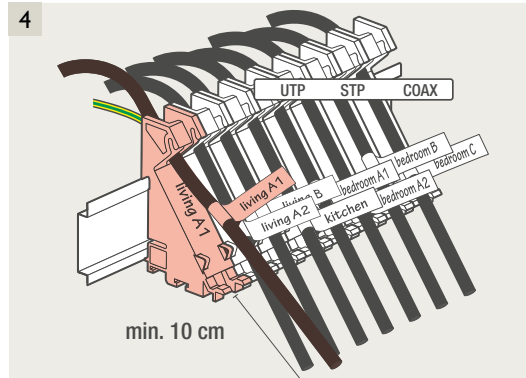

Demontage

Connector RJ45 STP 650-45055 / 650-45066

Montage

Demontage

DIN-rail connectoren 650-145XX / 650-111XX / 650-169XX

Demontage

D.3 Niko opbouwkit

100-80100 / 101-80100 / 100-80200 / 101-80200