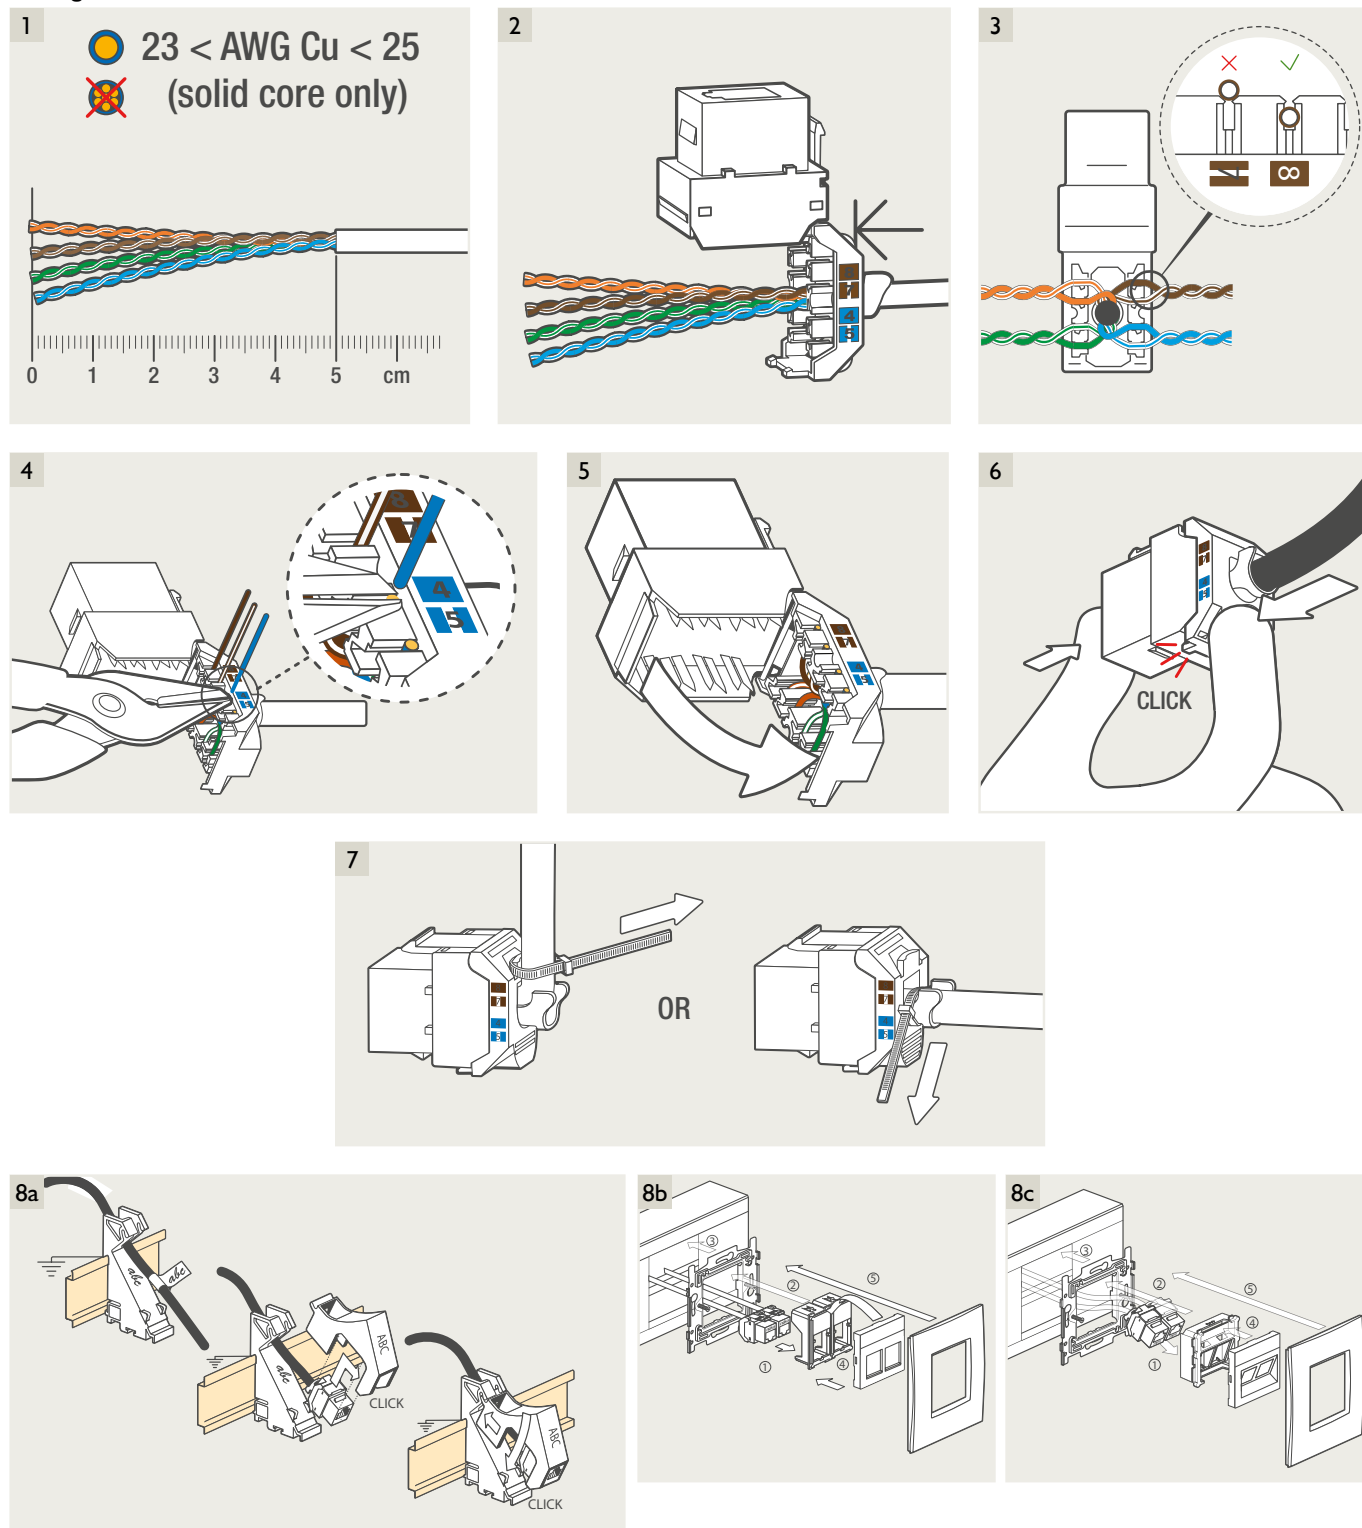

Connector RJ45 UTP 650-45051 / 650-45061

Montage

- D.1
- D.2
- D.3
- D.4
- D.5
- D.6