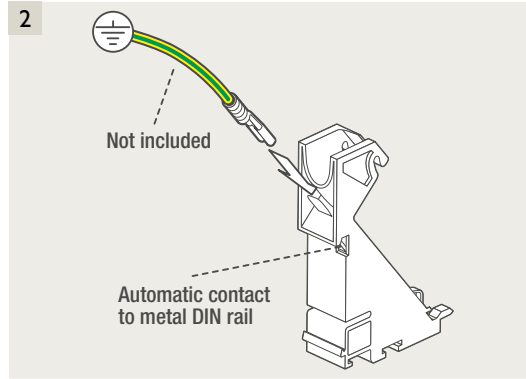

Demontage

Connector RJ45 STP 650-45055 / 650-45066

Montage

Demontage

DIN-rail connectoren 650-145XX / 650-111XX / 650-169XX

Demontage

D.3 Niko opbouwkit

100-80100 / 101-80100 / 100-80200 / 101-80200